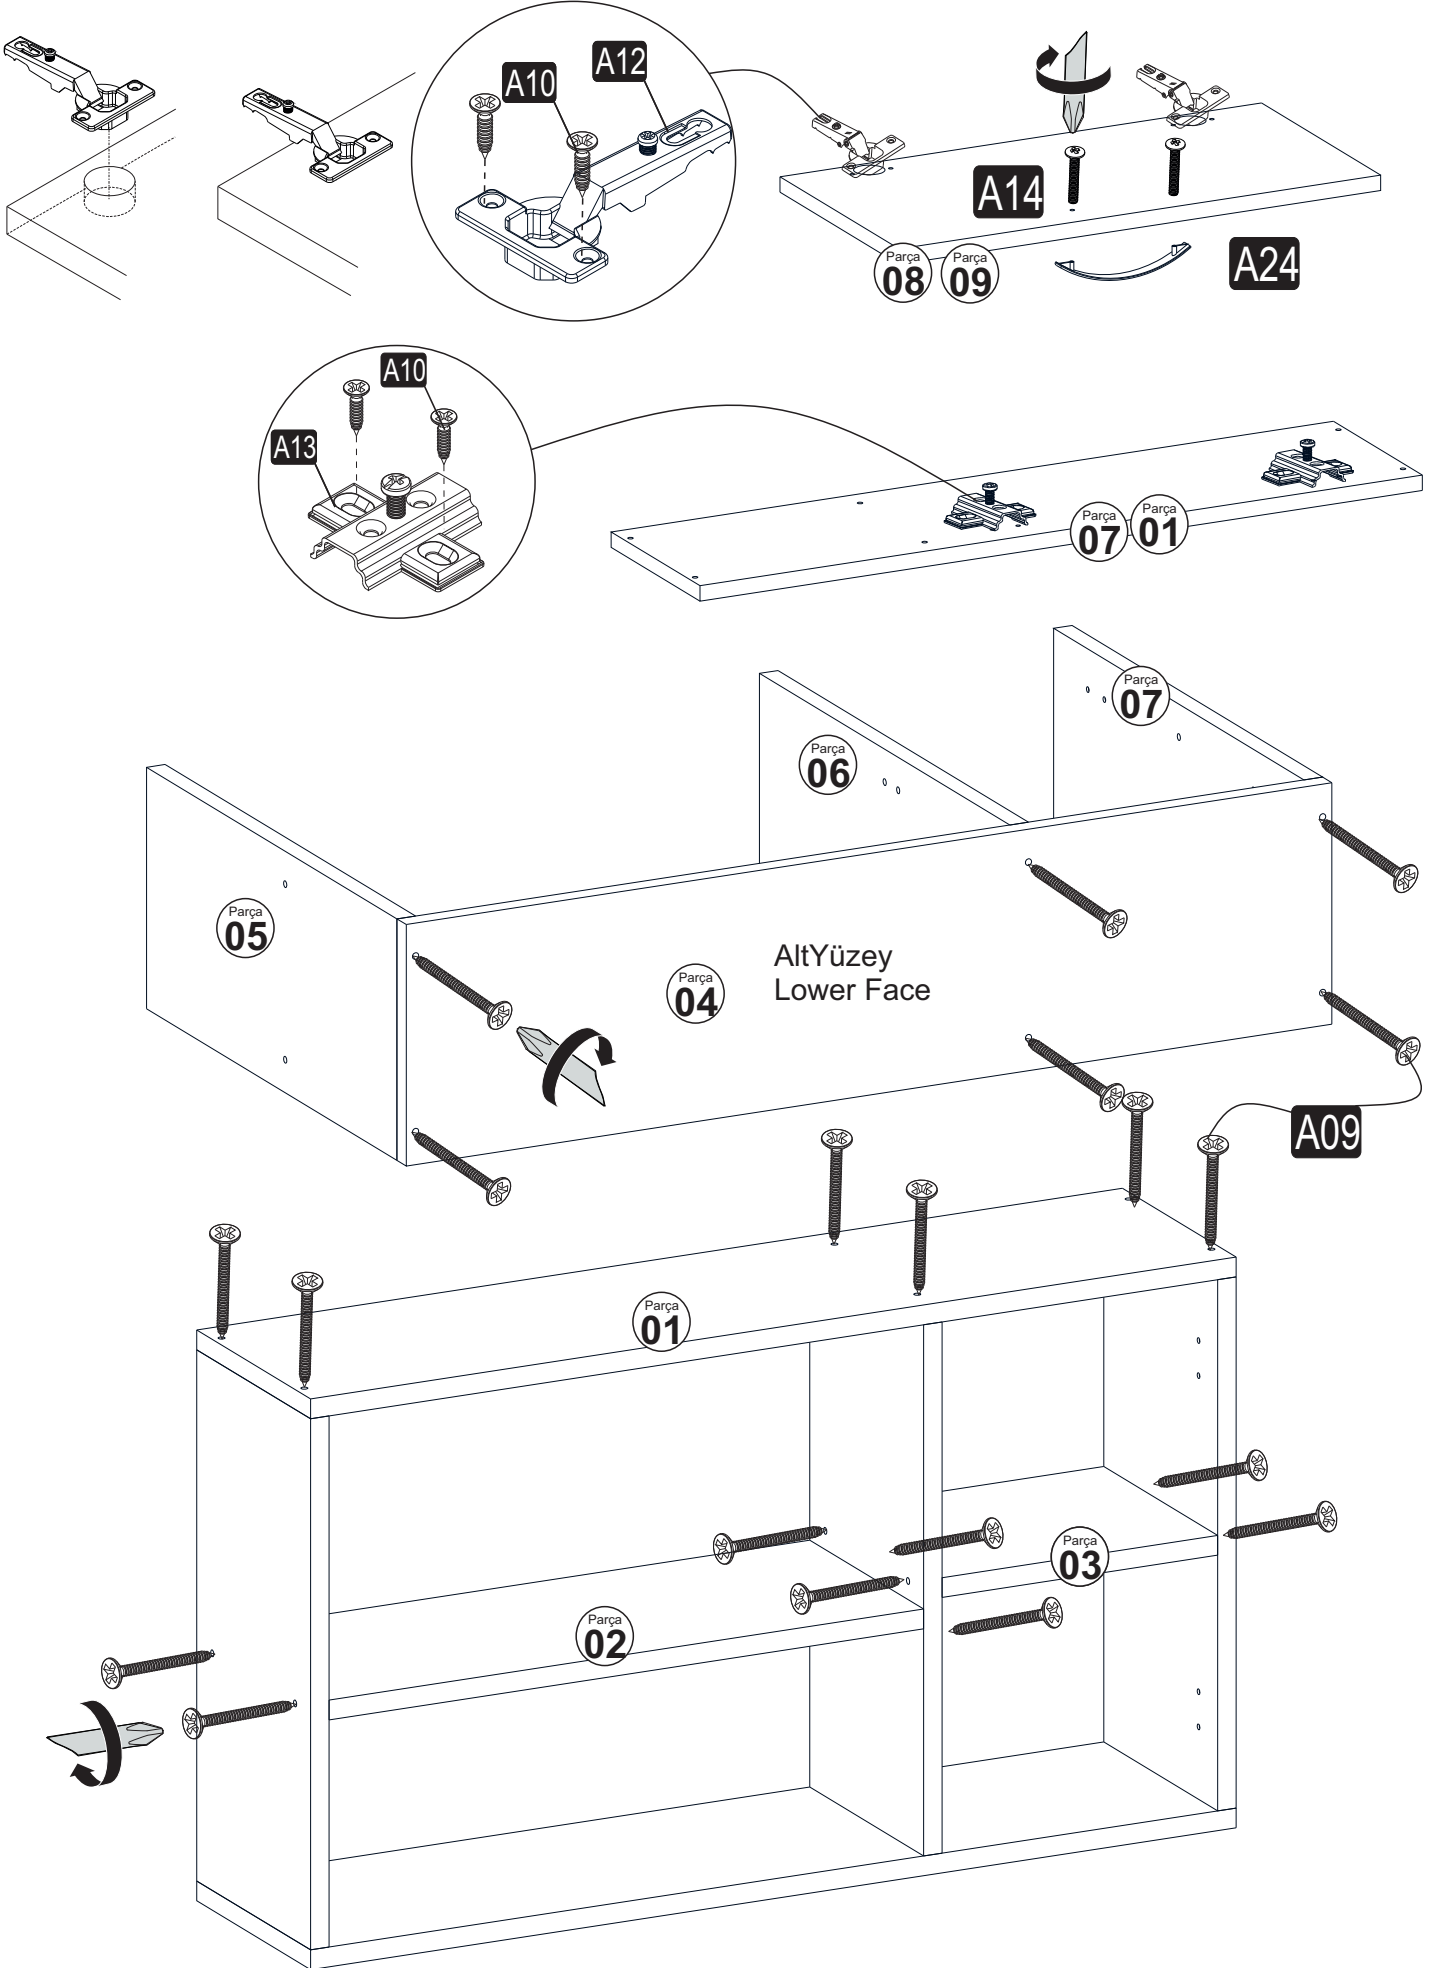

AKASYA OK AMALI DOLAP
AKASYA MULTIPURPOSE CUPBOARDS

MONTAJ VE KULLANIM KILAVUZU
ASSEMBLY MANUEL

Bu modül iki kişi tarafından kurulmalıdır.
This unit should be assembled by two persons.

AKSESUAR LİSTESİ/ ACCESSORY LIST

Bu modülün kurulumu için gerekli olan araçlar.
The necessary tools (not included)

ZMC ENG'S DESIGN
KATKILARILE HAZIRLANMIŞTIR...

A10 3,5x18 YHB Vida  20x	A09 4x50 YHB Vida  20x	A14 M4x22 Kulp Vidası  4x	A28 Arkalık Çivisi  20x	A07 5x70YHBVida  2x
A12 Düz Mentеше  4x	A13 Mentеше Atlığı  4x	A24 96 mm Kulp  2x	A35 Duvar AskıDemiri  2x	A16 Kabin VidasıTapa  20x
				A08 Ø8 Lik Dubel  2x

PARÇA KODLAMA / GENERAL VIEW

MONTAJKILAVUZU /ASSEMBLYMANUEL

A28